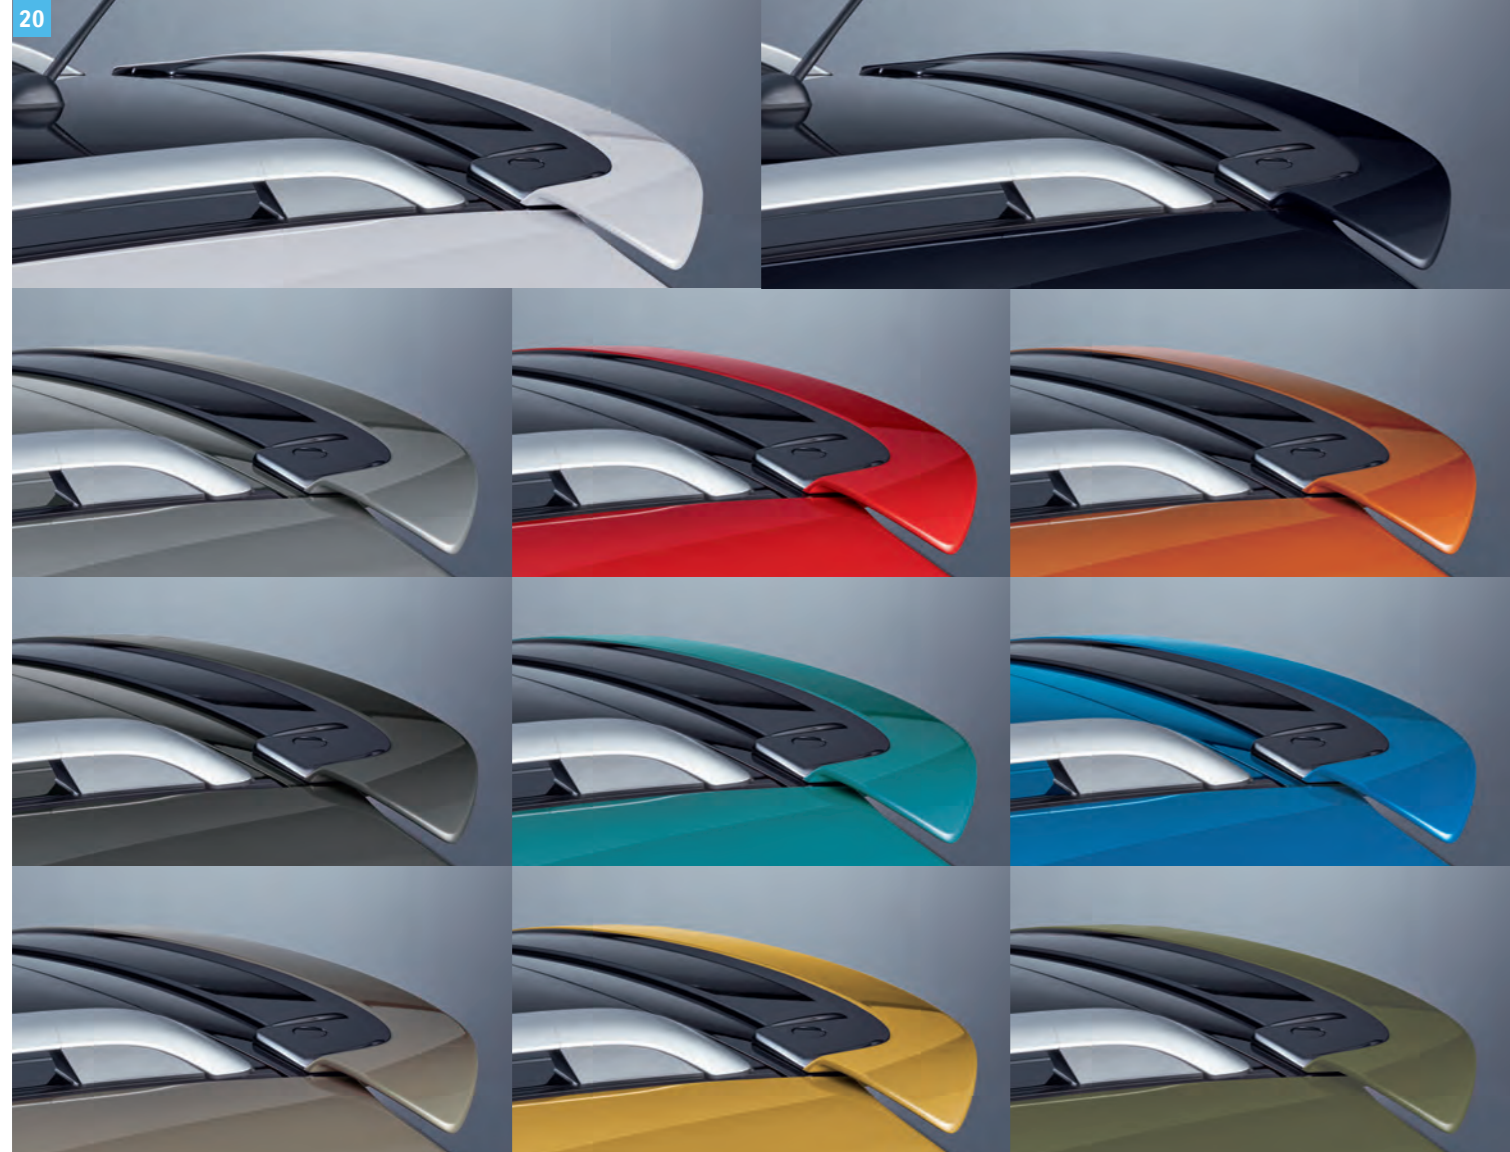

## 20 | ROOF EDGE SPOILER

- Pure White Pearl (ZVR)  
Part No. 990E0-62R00-ZVR
- Super Black Pearl (ZMV)  
Part No. 990E0-62R00-ZMV
- Premium Silver Metallic (ZNC)  
Part No. 990E0-62R00-ZNC
- Fervent Red (ZNB)  
Part No. 990E0-62R00-ZNB
- Flame Orange Pearl Metallic (ZWD)  
Part No. 990E0-62R00-ZWD
- Mineral Gray Metallic (ZMW)  
Part No. 990E0-62R00-ZMW
- Neon Blue Metallic (ZWC)  
Part No. 990E0-62R00-ZWC
- Speedy Blue Metallic (ZWG)  
Part No. 990E0-62R00-ZWG
- Caravan Ivory Pearl Metallic (ZYL)  
Part No. 99110-73S00-ZYL
- Rush Yellow Metallic (ZYK)  
Part No. 99110-73S00-ZYK
- Tough Khaki Pearl Metallic (ZZL)  
Part No. 99110-73S00-ZZL